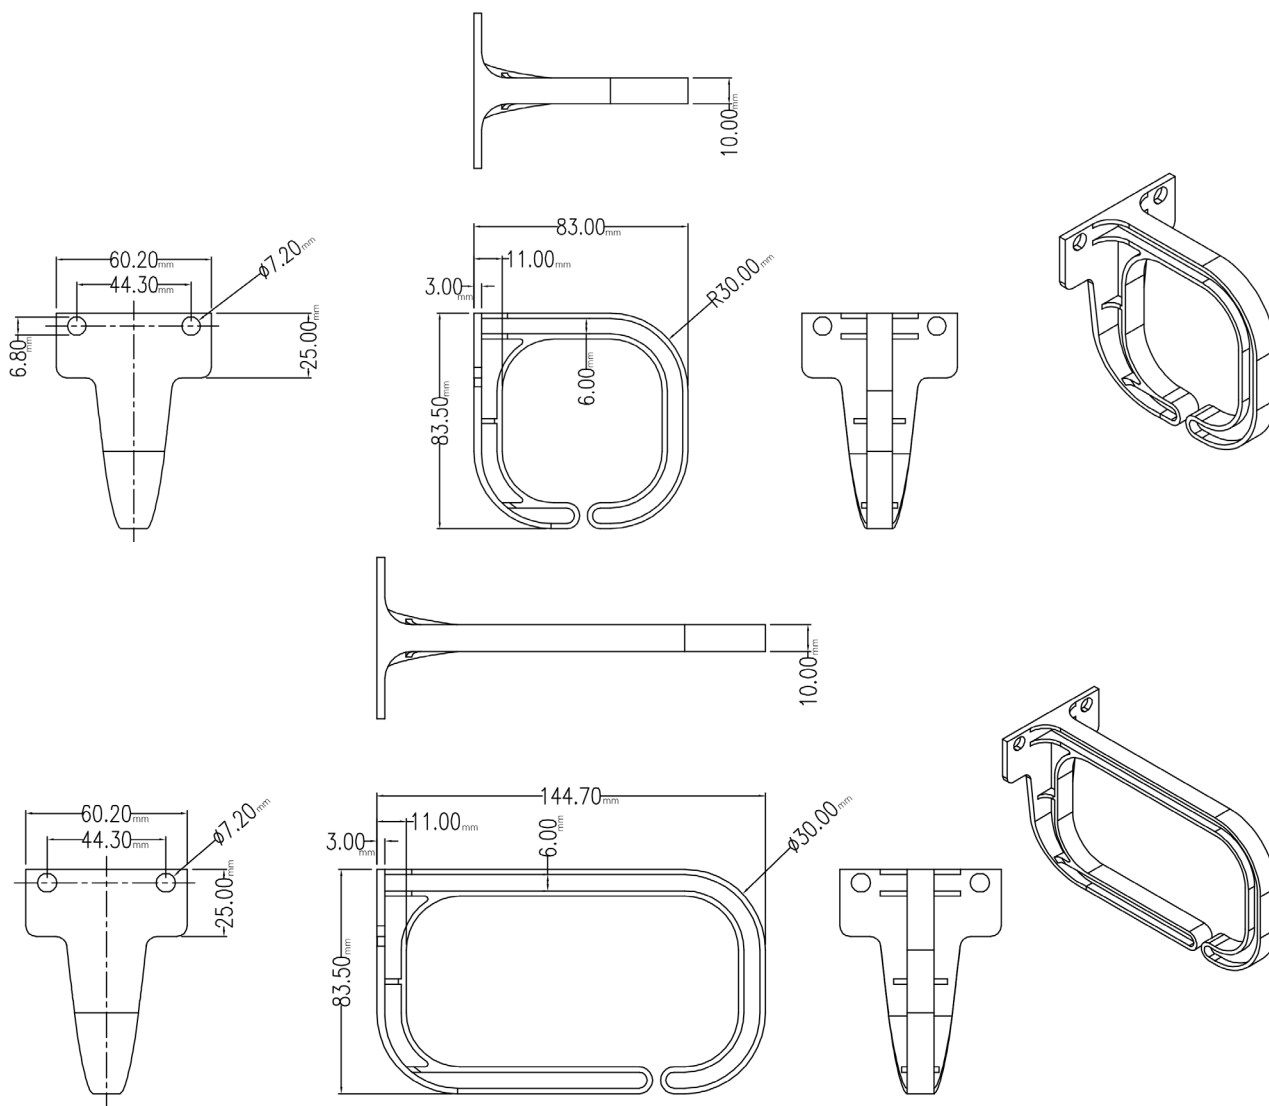

X ABS Plastik

X Erhältlich in zwei Größen

X Samt Käfigmuttern und Schrauben

X 1 U Platz

X Passt seitlich an 19"-Profile

Merkmale

- **ABS Plastik**
- **Erhältlich in zwei Größen**
- **Samt Käfigmuttern und Schrauben**
- **1 U Platz**
- **Passt seitlich an 19"-Profile**

Produktüberblick

Die vertikalen Kabelmanagement-Ringe von Excel wurden als Ergänzung des Patch Rack Systems eingeführt, sie können zur Unterstützung des Verbindungskabelmanagements jedoch in allen Gehäusen installiert werden.

Die größeren Ringe bestehen aus hochwertigem ABS Plastik und haben eine Kapazität für das Management von mehr als 100 Verbindungskabeln.

Sie werden inklusive Käfigmuttern und Schrauben zur Befestigung an der Seite der Excel Environ Rack 19"-Profile oder des Kabelracks geliefert.

Teil-Nummer

Teile-Nr.	Beschreibung
100-923	Excel Vertikaler Kabelmanagement-Ring – Medium – Schwarz
100-924	Excel Vertikaler Kabelmanagement-Ring – Groß – Schwarz

Excel ist eine leistungsstarke durchgehende Premium-Infrastrukturlösung von Weltrang – bei Bauweise, Herstellung, Support und Lieferung machen wir keine Kompromisse.